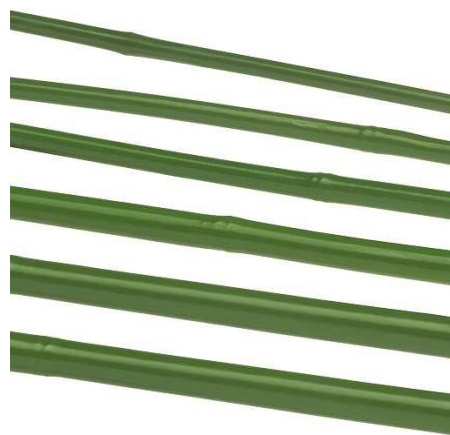

Skladem: NE

Tomseva s.r.o.

maloobchod a velkoobchod s osivy, hnojivy, květináči, obaly, zahradnickými potřebami a postřiky

Objednací číslo: 770022

Bambus tyč plast 120cm

Cena bez DPH: 13,21 Kč

Skladem: NE

Cena s DPH: 15,99 Kč

Objednací číslo: 770023

Bambus tyč plast 150cm

Cena bez DPH: 19,00 Kč

Skladem: NE

Cena s DPH: 22,99 Kč

Objednací číslo: 77005

Žebřík bambus DUO 75cm

Cena bez DPH: 16,52 Kč

Skladem: NE

Cena s DPH: 19,99 Kč

Objednací číslo: 78

Bambusová tyč 180 cm

Bambusová tyč se používá jako opěra k rostlinám v květináčích i na záhonech. Šířka tyče: 1,6 - 1,8 cm. Délka: 180 cm.

Cena bez DPH: 15,69 Kč