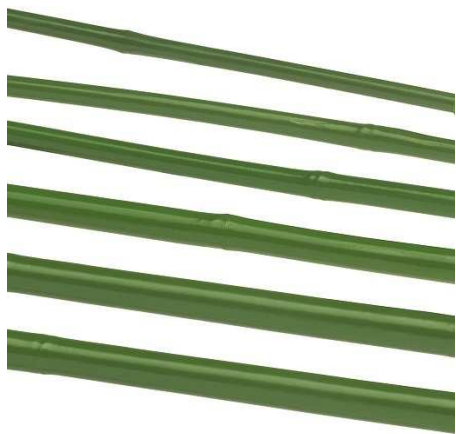

Žebřík bambus 120cm

Cena bez DPH: 42,14 Kč

Cena s DPH: 50,99 Kč

Skladem: NE

Objednací číslo: 770018

Žebřík bambus 150cm

Cena bez DPH: 52,88 Kč

Cena s DPH: 63,99 Kč

Skladem: NE

Tomseva s.r.o.

maloobchod a velkoobchod s osivy, hnojivy, květináči, obaly, zahradnickými potřebami a postřiky

Objednací číslo: 770022

Bambus tyč plast 120cm

Cena bez DPH: 13,21 Kč

Skladem: NE

Cena s DPH: 15,99 Kč

Objednací číslo: 770023

Bambus tyč plast 150cm

Cena bez DPH: 19,00 Kč

Skladem: NE

Cena s DPH: 22,99 Kč

Objednací číslo: 77005

Žebřík bambus DUO 75cm

Cena bez DPH: 16,52 Kč